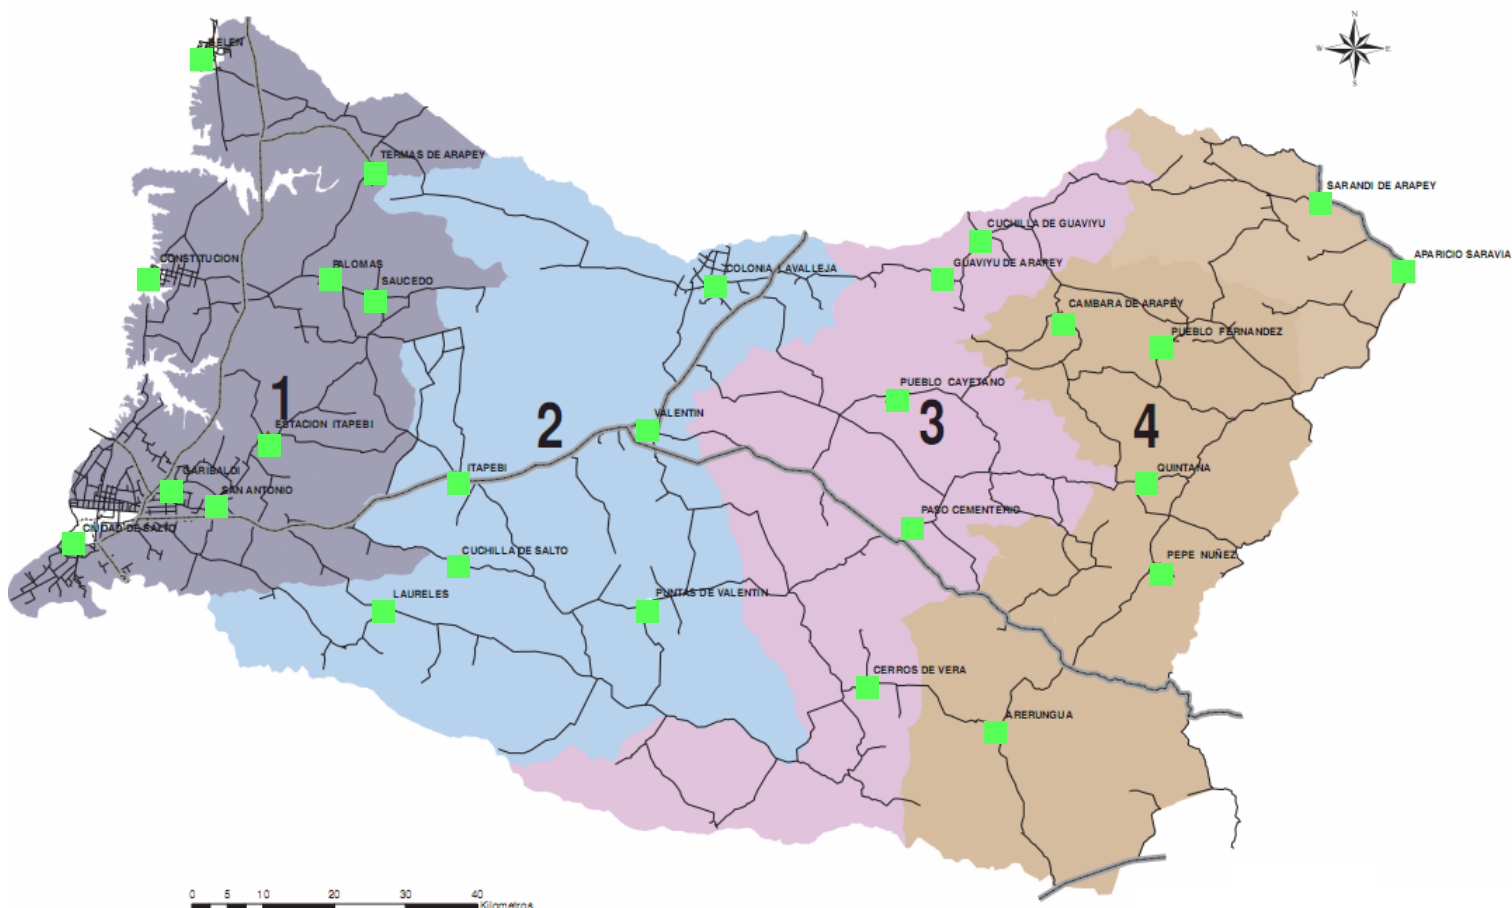

Informe del miércoles, 12 de julio de 2017

Estados por zona

Zona 1 Litoral Oeste	Zona 2 Centro Oeste	Zona 3 Centro Este	Zona 4 Litoral Este
----------------------	---------------------	--------------------	---------------------

CAMINERIA RURAL: A los efectos de la conservación de la caminería rural se aprobó una resolución reglamentando su uso, luego de episodios de precipitaciones abundantes.

Este mapa indica la situación actual de uso de la caminería rural estableciendo 4 zonas:

En verde: sin restricción de uso (en las zonas que corresponda).

En amarillo: prohibido el tránsito pesado hasta 24 horas después de cesadas las precipitaciones.

En rojo: prohibido el tránsito pesado hasta 48 horas después de cesadas las precipitaciones.