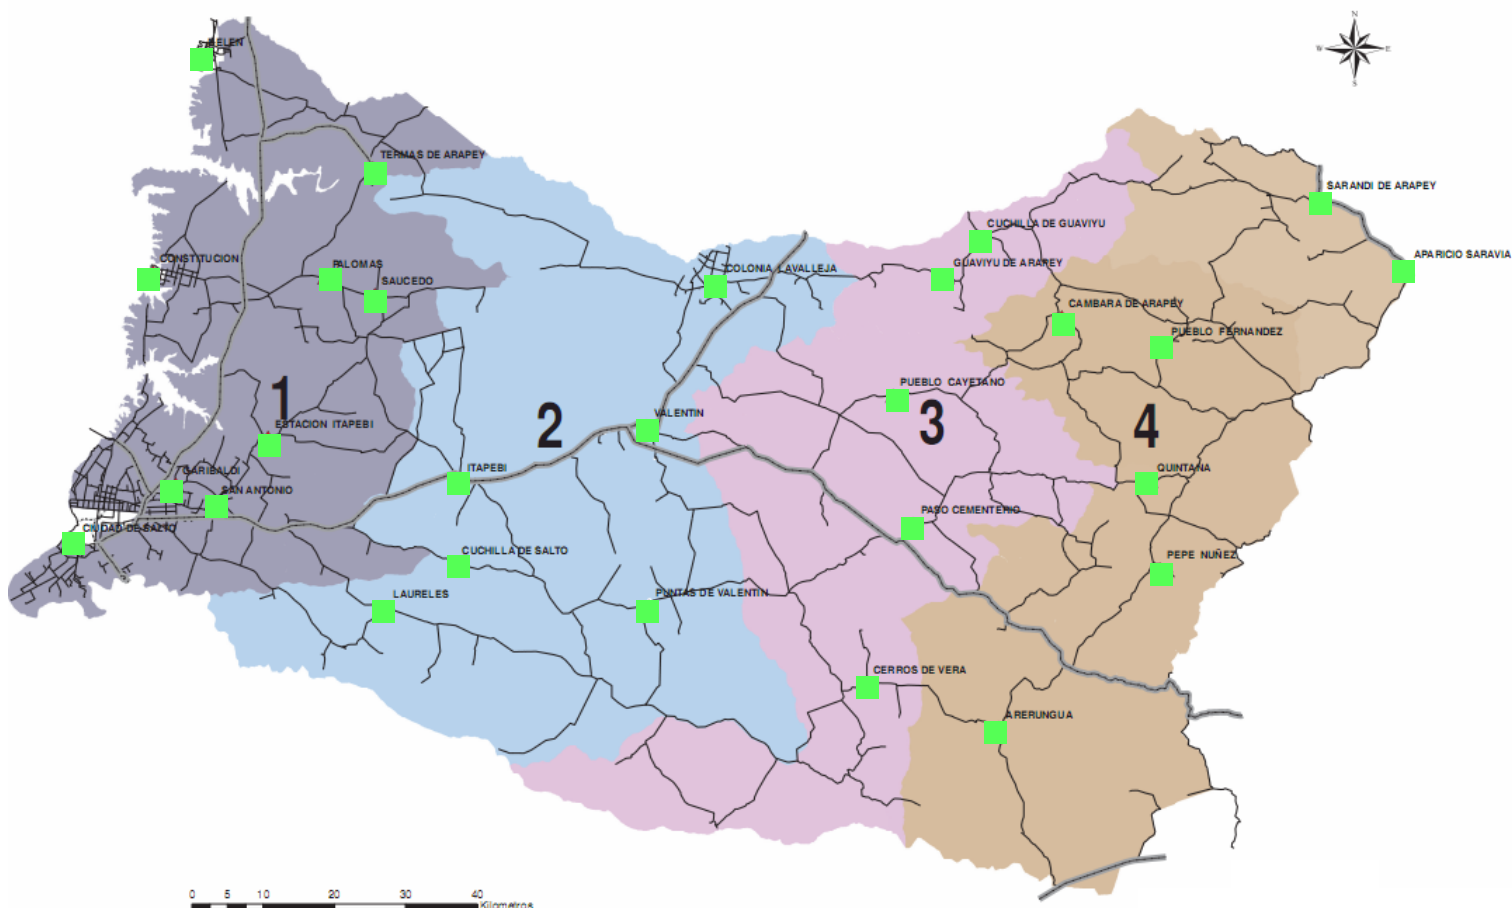

Informe del domingo, 22 de octubre de 2017

Estados por zona

Zona 1 Litoral Oeste	Zona 2 Centro Oeste	Zona 3 Centro Este	Zona 4 Litoral Este
----------------------	---------------------	--------------------	---------------------

CAMINERIA RURAL: A los efectos de la conservación de la caminería rural se aprobó una resolución reglamentando su uso, luego de episodios de precipitaciones abundantes.

Este mapa indica la situación actual de uso de la caminería rural estableciendo 4 zonas:

En verde: sin restricción de uso (en las zonas que corresponda).

En amarillo: prohibido el tránsito pesado hasta 24 horas después de cesadas las precipitaciones.

En rojo: prohibido el tránsito pesado hasta 48 horas después de cesadas las precipitaciones.