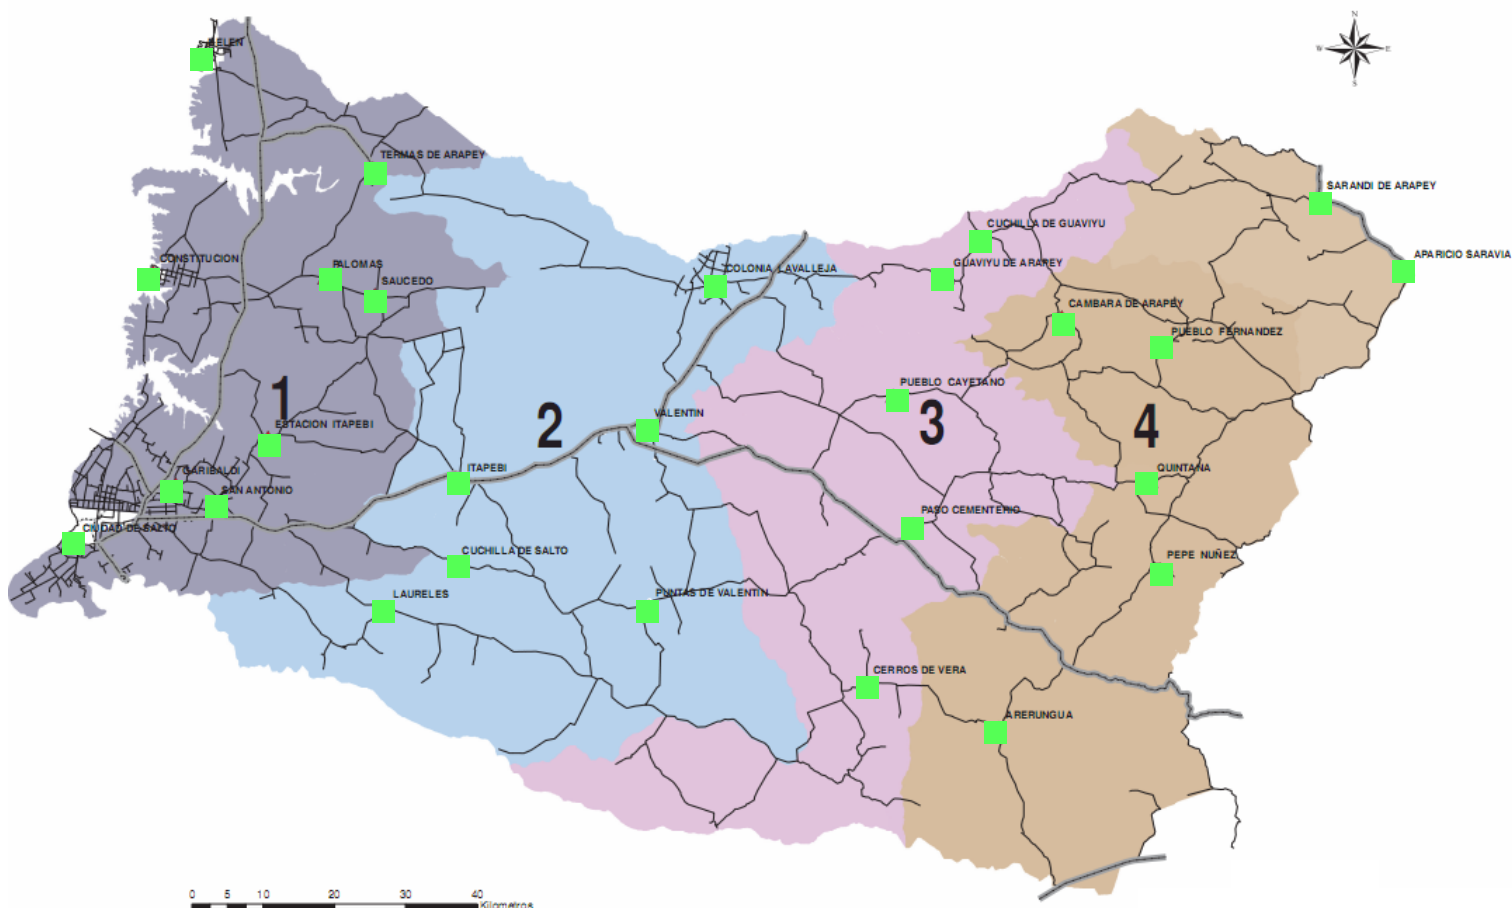

Informe del lunes, 11 de septiembre de 2017

Estados por zona

Zona 1 Litoral Oeste	Zona 2 Centro Oeste	Zona 3 Centro Este	Zona 4 Litoral Este
----------------------	---------------------	--------------------	---------------------

CAMINERIA RURAL: A los efectos de la conservación de la caminería rural se aprobó una resolución reglamentando su uso, luego de episodios de precipitaciones abundantes.

Este mapa indica la situación actual de uso de la caminería rural estableciendo 4 zonas:

En verde: sin restricción de uso (en las zonas que corresponda).

En amarillo: prohibido el tránsito pesado hasta 24 horas después de cesadas las precipitaciones.

En rojo: prohibido el tránsito pesado hasta 48 horas después de cesadas las precipitaciones.