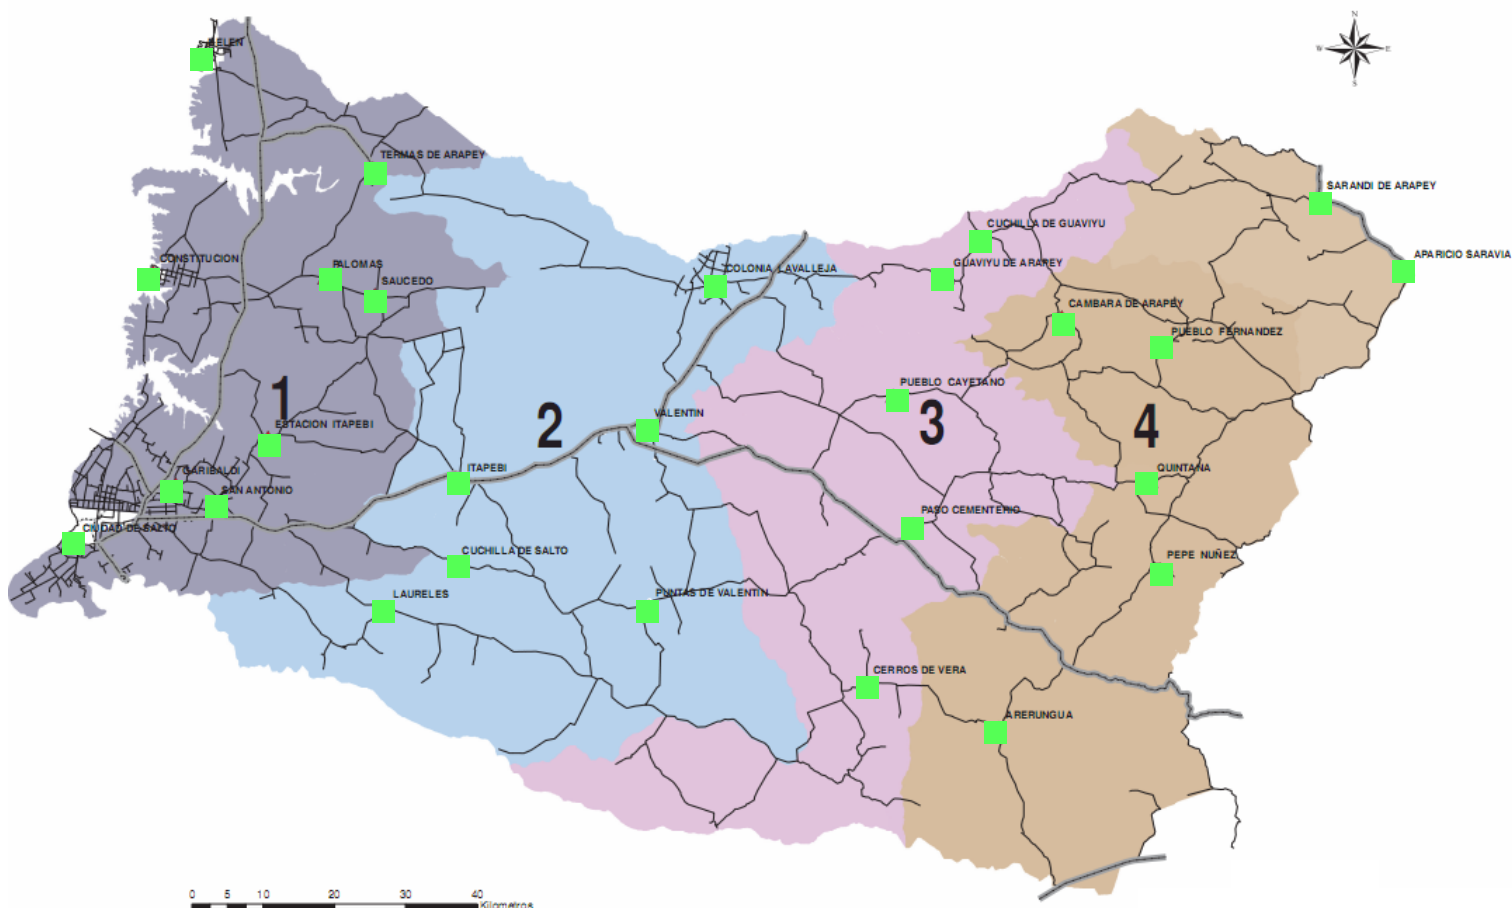

Informe del miércoles, 09 de agosto de 2017

Estados por zona

Zona 1 Litoral Oeste	Zona 2 Centro Oeste	Zona 3 Centro Este	Zona 4 Litoral Este
----------------------	---------------------	--------------------	---------------------

CAMINERIA RURAL: A los efectos de la conservación de la caminería rural se aprobó una resolución reglamentando su uso, luego de episodios de precipitaciones abundantes.

Este mapa indica la situación actual de uso de la caminería rural estableciendo 4 zonas:

En verde: sin restricción de uso (en las zonas que corresponda).

En amarillo: prohibido el tránsito pesado hasta 24 horas después de cesadas las precipitaciones.

En rojo: prohibido el tránsito pesado hasta 48 horas después de cesadas las precipitaciones.